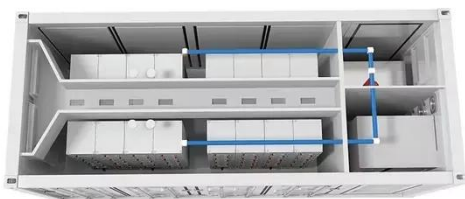

Cooli Smart 100KW/215KWH Energy Storage Air-cooled Cabinet

Unlock energy independence and maximize ROI with the Cooli Smart