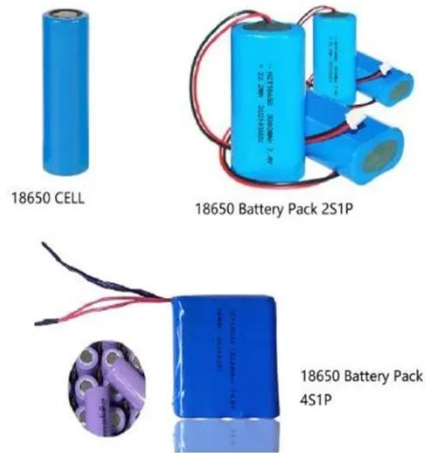

charging different devices

ALLPOWERS Portable Power Station 200W, 154Wh Outdoor Power ...

La central eléctrica portátil ALLPOWERS de 154 Wh se ha actualizado de 100 W a 200 W. Las salidas de CA pueden alimentar sus dispositivos de CA hasta 200 W. ¿5 SALIDAS CONTIENEN ...

Contact Us

For catalog requests, pricing, or partnerships, please visit:
<https://scelto.co.za>